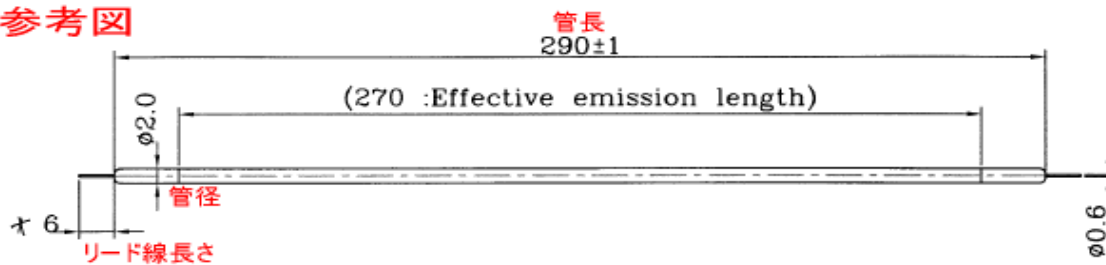

冷陰極管仕様一覧

液晶モニター用 直管CCFL

液晶サイズ	管径(mm)	管長(mm)
12.1インチ	2.0	253mm-256mm前後
13.3インチ	2.0	275mm-277mm前後
14.1インチ	2.0	290mm-292mm前後
15インチ	2.0	306mm-316mm前後

管径・管長につきましては、各メーカーによりまして、サイズがことなります。

参考図

DIYN OPTOELECTRONICS CO.,LTD