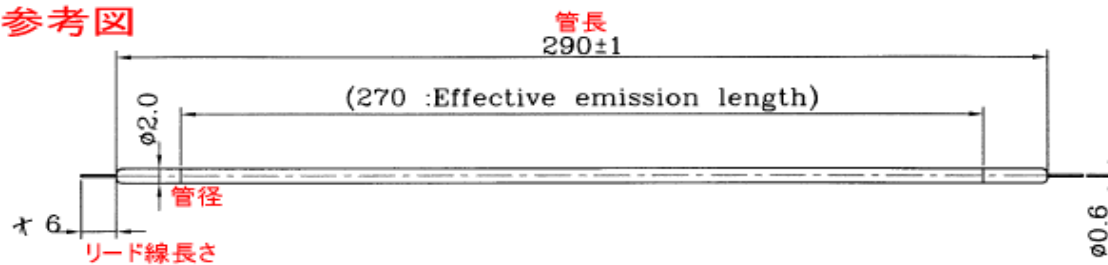

冷陰極管仕様一覧

液晶モニター用 直管CCFL

液晶サイズ	管径(mm)	管長(mm)
12.1インチ	2.0	253mm-256mm前後
13.3インチ	2.0	275mm-277mm前後
14.1インチ	2.0	290mm-292mm前後
15インチ	2.0	306mm-316mm前後

管径・管長につきましては、各メーカーによりまして、サイズがことなります。

参考図

DIYN OPTOELECTRONICS CO.,LTD